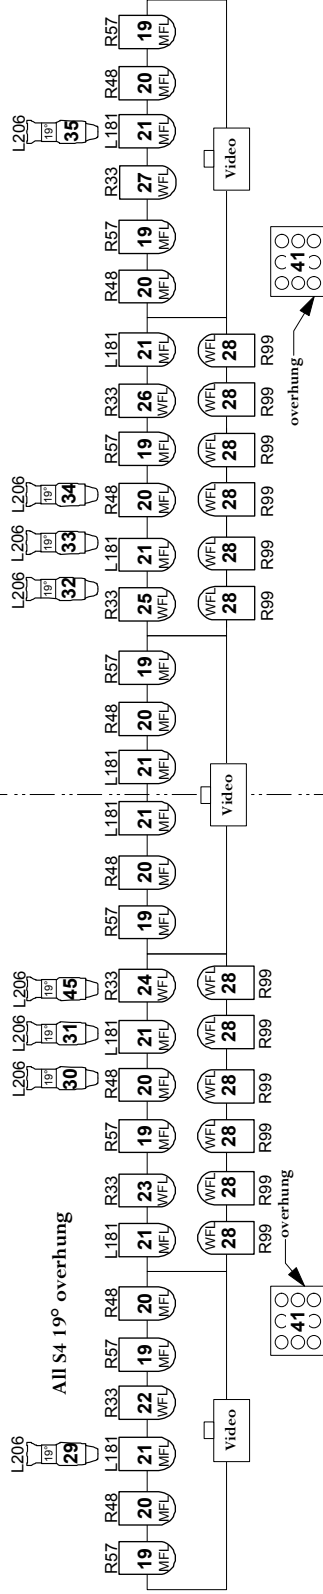

**Upstage 34'**  
30" double hung PRT

**Midstage 24'**  
20" Truss

**Snow Truss 7'**  
12" Truss

**Downstage -1'**  
30" double hung PRT

**Followspot Colour**

Frame 1:	R33
Frame 2:	R99 (spots 1 & 4)
Frame 2:	R34 (spots 2 & 3)
Frame 3:	R49
Frame 4:	R80
Frame 5:	R58
Frame 6:	R22

**Key**

	VL Spot		Studio Beam
	Par 64, 1k		9 Light, DWE 650w
	19° Source 4, 750w		3 cell Far Cyc, 1k
	S4 Par WFL, 575w		

**KENNY ROGERS**  
Lighting Designer: Jeff Metter  
Christmas 2011  
Drawn by: LJS

Channel	Dimmer	Position	Instrument Type	Wattage	Color
(1)		US TRUSS	Par 64 NSP	1kw	R80
(1)		US TRUSS	Par 64 NSP	1kw	R80
(1)		US TRUSS	Par 64 NSP	1kw	R80
(2)		US TRUSS	Par 64 NSP	1kw	L126
(2)		US TRUSS	Par 64 NSP	1kw	L126
(2)		US TRUSS	Par 64 NSP	1kw	L126
(3)		US TRUSS	Par 64 NSP	1kw	R22
(3)		US TRUSS	Par 64 NSP	1kw	R22
(3)		US TRUSS	Par 64 NSP	1kw	R22
(4)		US TRUSS	Par 64 NSP	1kw	L116
(4)		US TRUSS	Par 64 NSP	1kw	L116
(4)		US TRUSS	Par 64 NSP	1kw	L116
(5)		US TRUSS	Par 64 NSP	1kw	R80
(5)		US TRUSS	Par 64 NSP	1kw	R80
(6)		US TRUSS	Par 64 NSP	1kw	R22
(6)		US TRUSS	Par 64 NSP	1kw	R22
(7)		US TRUSS	Par 64 NSP	1kw	L126
(7)		US TRUSS	Par 64 NSP	1kw	L126
(8)		US TRUSS	Par 64 NSP	1kw	L116
(8)		US TRUSS	Par 64 NSP	1kw	L116
(8)		US TRUSS	Par 64 NSP	1kw	L116
(9)		US TRUSS	Par 64 NSP	1kw	R22
(9)		US TRUSS	Par 64 NSP	1kw	R22
(9)		US TRUSS	Par 64 NSP	1kw	R22
(10)		US TRUSS	Par 64 NSP	1kw	L126
(10)		US TRUSS	Par 64 NSP	1kw	L126
(10)		US TRUSS	Par 64 NSP	1kw	L126
(11)		US TRUSS	Par 64 NSP	1kw	R80
(11)		US TRUSS	Par 64 NSP	1kw	R80
(11)		US TRUSS	Par 64 NSP	1kw	R80
(12)		US TRUSS	Par 64 MFL	1kw	R316
(12)		US TRUSS	Par 64 MFL	1kw	R316
(12)		US TRUSS	Par 64 MFL	1kw	R316
(12)		US TRUSS	Par 64 MFL	1kw	R316
(13)		US TRUSS	Par 64 MFL	1kw	R48