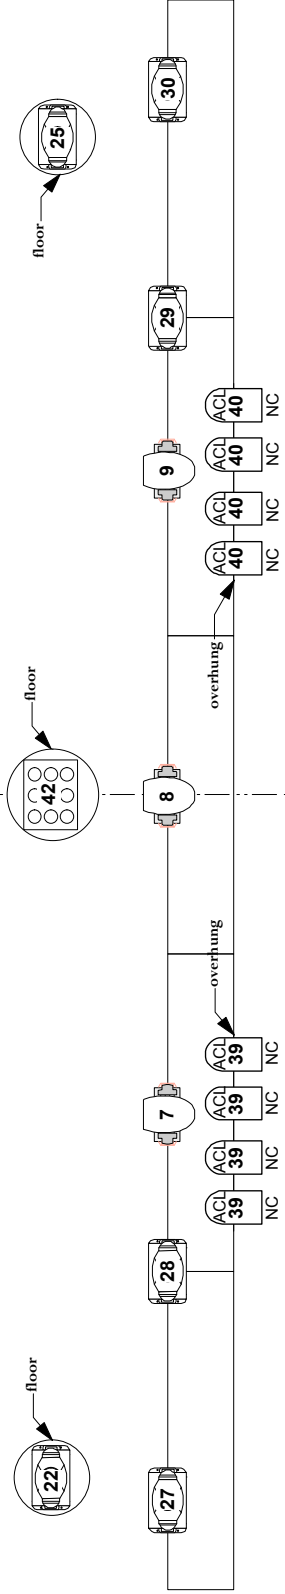

**Upstage 34'**  
30" double hung PRT

**Midstage 24'**  
20" Truss

**Snow Truss 7'**  
12" Truss

**Downstage -1'**  
30" double hung PRT

**Followspot Colour**

Frame 1:	R33
Frame 2:	R99 (spots 1 & 4)
Frame 2:	R34 (spots 2 & 3)
Frame 3:	R49
Frame 4:	R80
Frame 5:	R58
Frame 6:	R22

**Key**

	VL Spot		Studio Beam
	Par 64, 1k		9 Light, DWE 650w
	19° Source 4, 750w		3 cell Far Cyc, 1k
	S4 Par WFL, 575w		

**KENNY ROGERS**  
Lighting Designer: Jeff Metter  
Christmas 2011  
Drawn by: LJS

Channel	Dimmer	Position	Instrument Type	Wattage	Color
(1)		US TRUSS	Par 64 NSP	1kw	R80
(1)		US TRUSS	Par 64 NSP	1kw	R80
(1)		US TRUSS	Par 64 NSP	1kw	R80
(2)		US TRUSS	Par 64 NSP	1kw	L126
(2)		US TRUSS	Par 64 NSP	1kw	L126
(2)		US TRUSS	Par 64 NSP	1kw	L126
(3)		US TRUSS	Par 64 NSP	1kw	R22
(3)		US TRUSS	Par 64 NSP	1kw	R22
(3)		US TRUSS	Par 64 NSP	1kw	R22
(4)		US TRUSS	Par 64 NSP	1kw	L116
(4)		US TRUSS	Par 64 NSP	1kw	L116
(4)		US TRUSS	Par 64 NSP	1kw	L116
(5)		US TRUSS	Par 64 NSP	1kw	R80
(5)		US TRUSS	Par 64 NSP	1kw	R80
(6)		US TRUSS	Par 64 NSP	1kw	R22
(6)		US TRUSS	Par 64 NSP	1kw	R22
(7)		US TRUSS	Par 64 NSP	1kw	L126
(7)		US TRUSS	Par 64 NSP	1kw	L126
(8)		US TRUSS	Par 64 NSP	1kw	L116
(8)		US TRUSS	Par 64 NSP	1kw	L116
(8)		US TRUSS	Par 64 NSP	1kw	L116
(9)		US TRUSS	Par 64 NSP	1kw	R22
(9)		US TRUSS	Par 64 NSP	1kw	R22
(9)		US TRUSS	Par 64 NSP	1kw	R22
(10)		US TRUSS	Par 64 NSP	1kw	L126
(10)		US TRUSS	Par 64 NSP	1kw	L126
(10)		US TRUSS	Par 64 NSP	1kw	L126
(11)		US TRUSS	Par 64 NSP	1kw	R80
(11)		US TRUSS	Par 64 NSP	1kw	R80
(11)		US TRUSS	Par 64 NSP	1kw	R80
(12)		US TRUSS	Par 64 MFL	1kw	R316
(12)		US TRUSS	Par 64 MFL	1kw	R316
(12)		US TRUSS	Par 64 MFL	1kw	R316
(12)		US TRUSS	Par 64 MFL	1kw	R316
(13)		US TRUSS	Par 64 MFL	1kw	R48