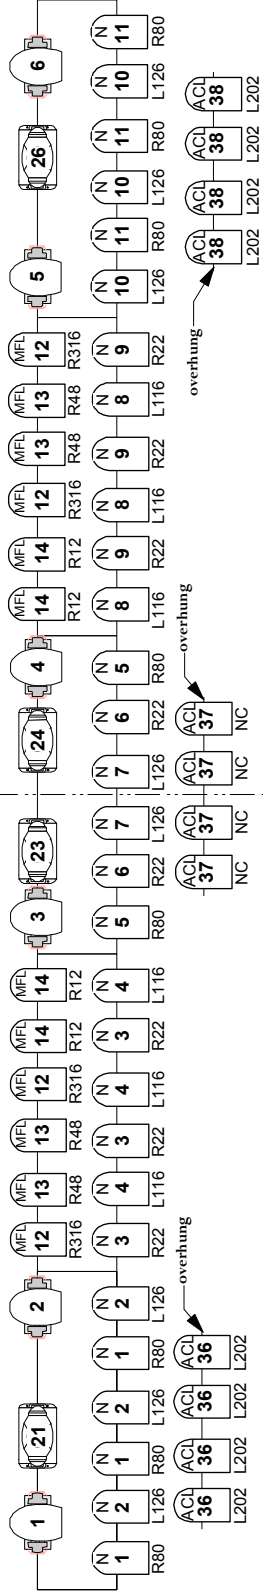

**Upstage 34'**  
30" double hung PRT

**Midstage 24'**  
20" Truss

**Snow Truss 7'**  
12" Truss

**Downstage -1'**  
30" double hung PRT

**Followspot Colour**

Frame 1:	R33
Frame 2:	R99 (spots 1 & 4)
Frame 2:	R34 (spots 2 & 3)
Frame 3:	R49
Frame 4:	R80
Frame 5:	R58
Frame 6:	R22

**Key**

	VL Spot		Studio Beam
	Par 64, 1k		9 Light, DWE 650w
	19° Source 4, 750w		3 cell Far Cyc, 1k
	S4 Par WFL, 575w		

**KENNY ROGERS**  
Lighting Designer: Jeff Metter  
Christmas 2011  
Drawn by: LJS

Channel	Dimmer	Position	Instrument Type	Wattage	Color
(1)		US TRUSS	Par 64 NSP	1kw	R80
(1)		US TRUSS	Par 64 NSP	1kw	R80
(1)		US TRUSS	Par 64 NSP	1kw	R80
(2)		US TRUSS	Par 64 NSP	1kw	L126
(2)		US TRUSS	Par 64 NSP	1kw	L126
(2)		US TRUSS	Par 64 NSP	1kw	L126
(3)		US TRUSS	Par 64 NSP	1kw	R22
(3)		US TRUSS	Par 64 NSP	1kw	R22
(3)		US TRUSS	Par 64 NSP	1kw	R22
(4)		US TRUSS	Par 64 NSP	1kw	L116
(4)		US TRUSS	Par 64 NSP	1kw	L116
(4)		US TRUSS	Par 64 NSP	1kw	L116
(5)		US TRUSS	Par 64 NSP	1kw	R80
(5)		US TRUSS	Par 64 NSP	1kw	R80
(6)		US TRUSS	Par 64 NSP	1kw	R22
(6)		US TRUSS	Par 64 NSP	1kw	R22
(7)		US TRUSS	Par 64 NSP	1kw	L126
(7)		US TRUSS	Par 64 NSP	1kw	L126
(8)		US TRUSS	Par 64 NSP	1kw	L116
(8)		US TRUSS	Par 64 NSP	1kw	L116
(8)		US TRUSS	Par 64 NSP	1kw	L116
(9)		US TRUSS	Par 64 NSP	1kw	R22
(9)		US TRUSS	Par 64 NSP	1kw	R22
(9)		US TRUSS	Par 64 NSP	1kw	R22
(10)		US TRUSS	Par 64 NSP	1kw	L126
(10)		US TRUSS	Par 64 NSP	1kw	L126
(10)		US TRUSS	Par 64 NSP	1kw	L126
(11)		US TRUSS	Par 64 NSP	1kw	R80
(11)		US TRUSS	Par 64 NSP	1kw	R80
(11)		US TRUSS	Par 64 NSP	1kw	R80
(12)		US TRUSS	Par 64 MFL	1kw	R316
(12)		US TRUSS	Par 64 MFL	1kw	R316
(12)		US TRUSS	Par 64 MFL	1kw	R316
(12)		US TRUSS	Par 64 MFL	1kw	R316
(13)		US TRUSS	Par 64 MFL	1kw	R48

(41)		DS TRUSS	9 Lite	650w DWE	NC
(41)		DS TRUSS	9 Lite	650w DWE	NC
(42)		FLOOR	9 Lite	650w DWE	NC
(45)		DS TRUSS	19° S4	750w	L206

⌘

Kenny Rogers Proscenium 2011  
60' X 40'